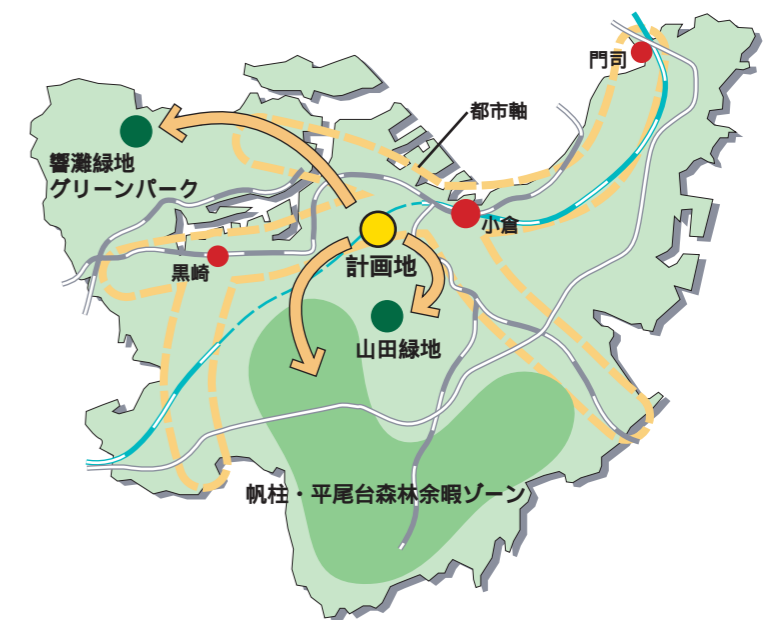

計画理念

都市と自然環境とを結びつける「窓口」となる公園をめざす

世界の動物と自然環境への窓口

- ・世界の興味深い野生の世界を覗き見る「窓口」
- ・地球環境の多様性や動物の生態に気づき、知るための「窓口」

北九州の身近な自然への窓口

- ・郷土の自然への感心を深める「窓口」
- ・市内の自然環境へと市民をいざなう「窓口」

中央公園の自然を積極的に活用し、身近な自然を体感するための「窓口」となる

市域の様々な自然環境や関連施設へと市民をいざなう「窓口」となる