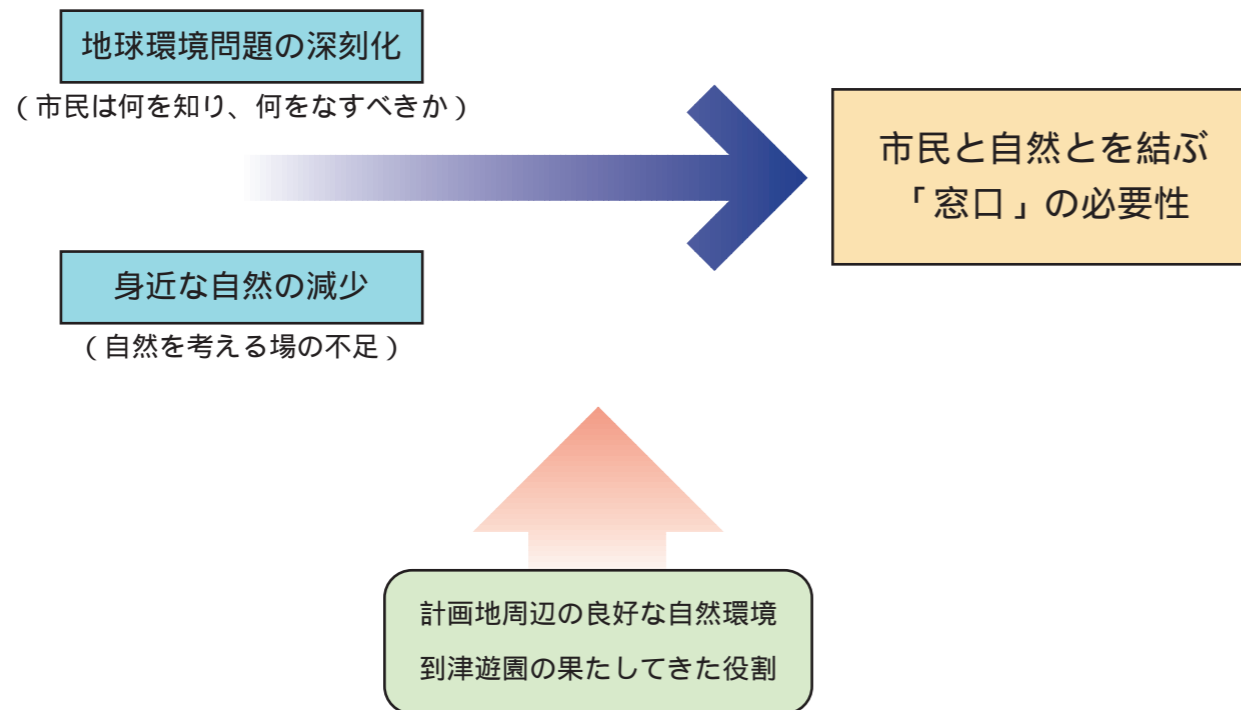

計画理念

都市と自然環境とを結びつける「窓口」となる公園をめざす

世界の動物と自然環境への窓口

- ・世界の興味深い野生の世界を覗き見る「窓口」
- ・地球環境の多様性や動物の生態に気づき、知るための「窓口」

北九州の身近な自然への窓口

- ・郷土の自然への感心を深める「窓口」
- ・市内の自然環境へと市民をいざなう「窓口」

中央公園の自然を積極的に活用し、身近な自然を体感するための「窓口」となる

市域の様々な自然環境や関連施設へと市民をいざなう「窓口」となる